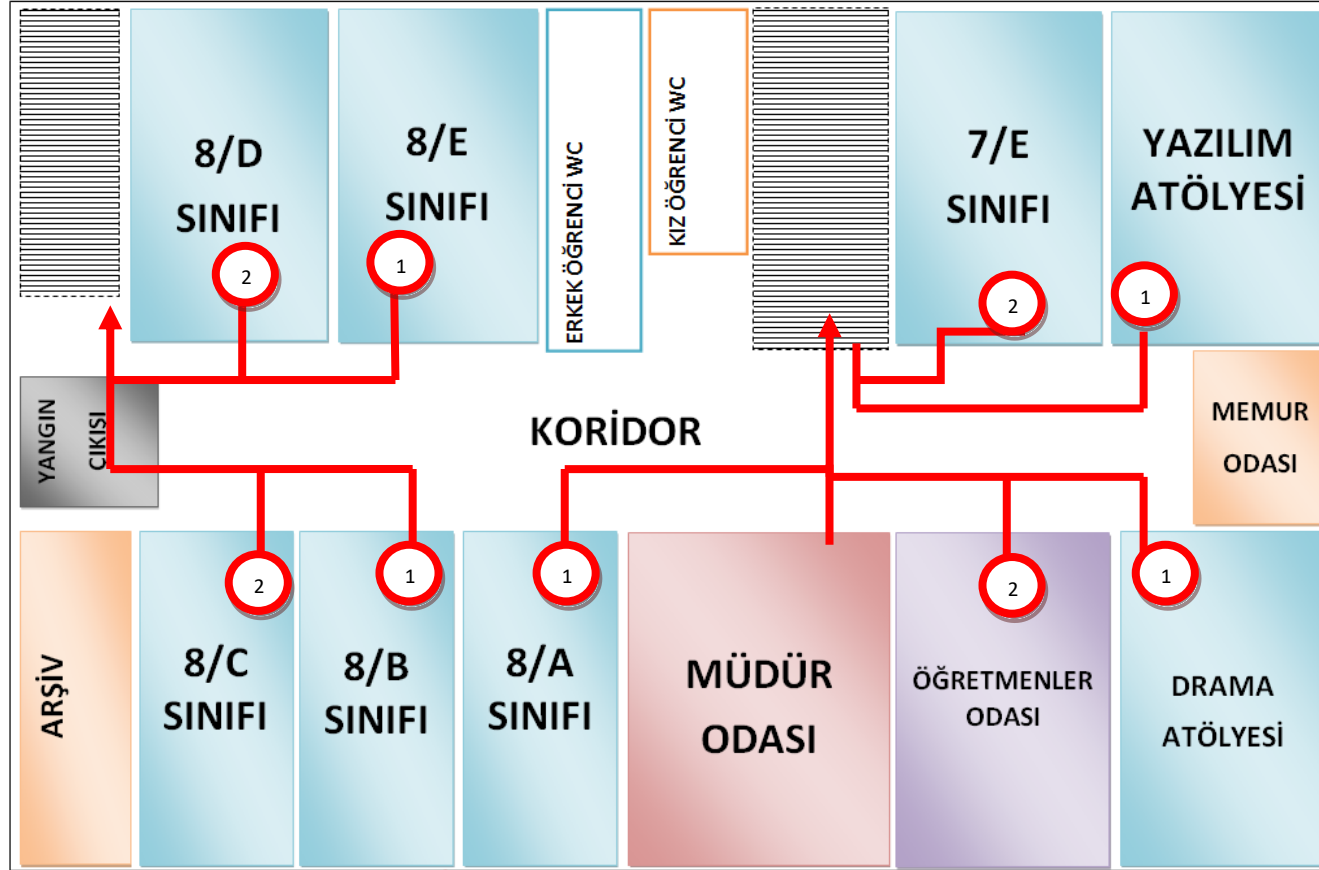

HEZARFEN AHMET ÇELEBİ ORTAOKULU TAHLİYE PLANI

HEZARFEN AHMET ÇELEBİ ORTAOKULU ZEMİN KAT PLANI

TOPLANMA ALANI

OKUL BAHÇESİ

HEZARFEN AHMET ÇELEBİ ORTAOKULU 1. KAT PLANI

1 İlk Çıkacak Sınıf

2 İkinci Çıkacak Sınıf

TOPLANMA ALANI

OKUL BAHÇESİ

HEZARFEN AHMET ÇELEBİ ORTAOKULU 2. KAT PLANI

1 İlk Çıkacak Sınıf

2 İkinci Çıkacak Sınıf

TOPLANMA ALANI

OKUL BAHÇESİ

HEZARFEN AHMET ÇELEBİ ORTAOKULU 3. KAT PLANI

1 İlk Çıkacak Sınıf

2 İkinci Çıkacak Sınıf

TOPLANMA ALANI

OKUL BAHÇESİ