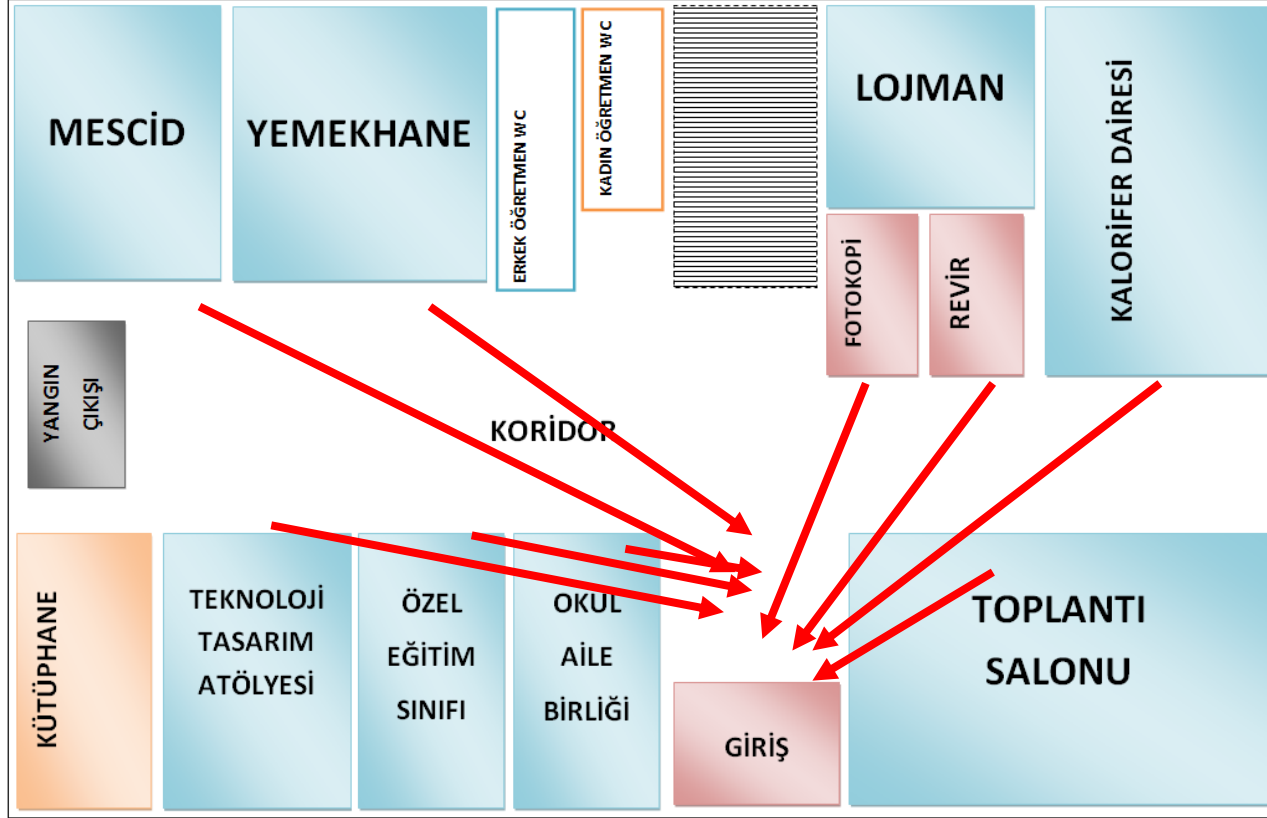

HEZARFEN AHMET ÇELEBİ ORTAOKULU TAHLİYE PLANI

HEZARFEN AHMET ÇELEBİ ORTAOKULU ZEMİN KAT PLANI

TOPLANMA ALANI

OKUL BAHÇESİ

HEZARFEN AHMET ÇELEBİ ORTAOKULU 1. KAT PLANI

1 İlk Çıkacak Sınıf

2 İkinci Çıkacak Sınıf

TOPLANMA ALANI

OKUL BAHÇESİ

HEZARFEN AHMET ÇELEBİ ORTAOKULU 2. KAT PLANI

1 İlk Çıkacak Sınıf

2 İkinci Çıkacak Sınıf

TOPLANMA ALANI

OKUL BAHÇESİ

HEZARFEN AHMET ÇELEBİ ORTAOKULU 3. KAT PLANI

1 İlk Çıkacak Sınıf

2 İkinci Çıkacak Sınıf

TOPLANMA ALANI

OKUL BAHÇESİ