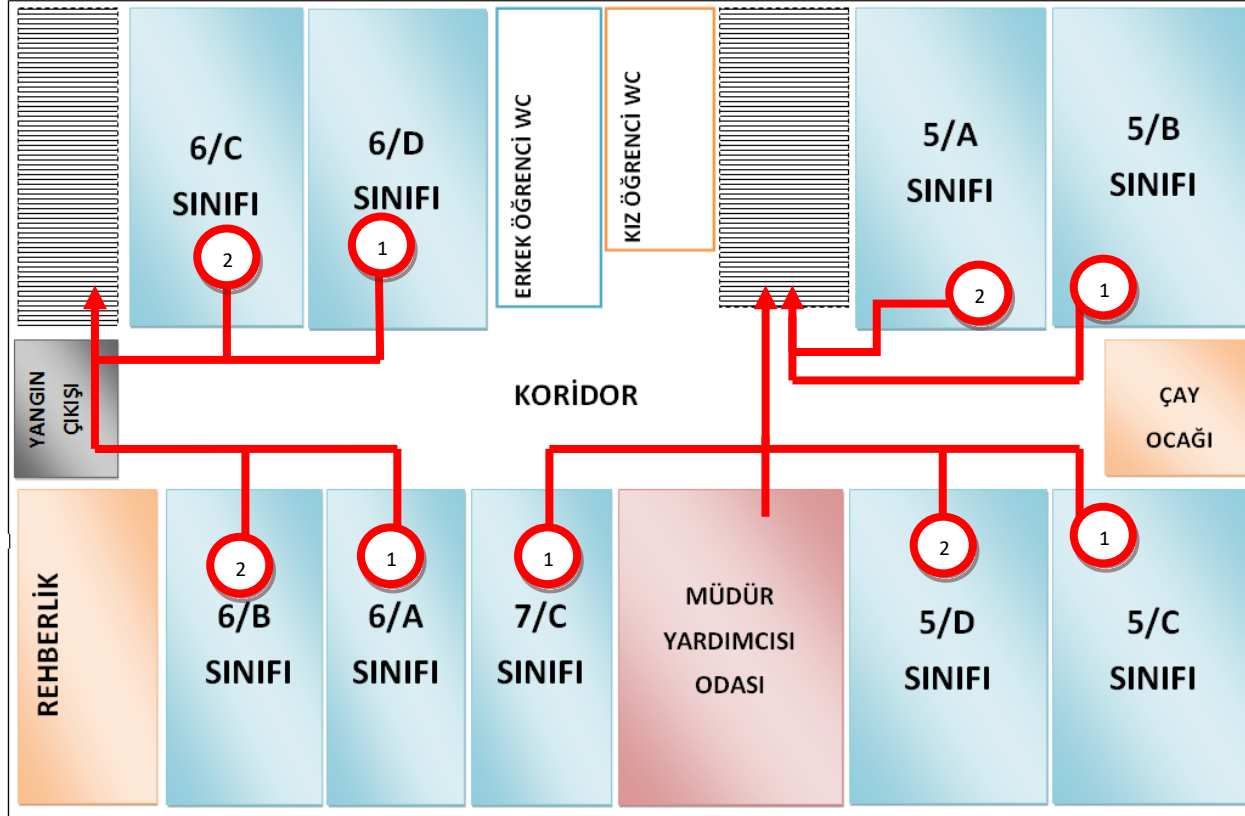

HEZARFEN AHMET ÇELEBİ ORTAOKULU TAHLİYE PLANI

HEZARFEN AHMET ÇELEBİ ORTAOKULU ZEMİN KAT PLANI

TOPLANMA ALANI

OKUL BAHÇESİ

HEZARFEN AHMET ÇELEBİ ORTAOKULU 1. KAT PLANI

1 İlk Çıkacak Sınıf

2 İkinci Çıkacak Sınıf

TOPLANMA ALANI

OKUL BAHÇESİ

HEZARFEN AHMET ÇELEBİ ORTAOKULU 2. KAT PLANI

1 İlk Çıkacak Sınıf

2 İkinci Çıkacak Sınıf

TOPLANMA ALANI

OKUL BAHÇESİ

HEZARFEN AHMET ÇELEBİ ORTAOKULU 3. KAT PLANI

1 İlk Çıkacak Sınıf

2 İkinci Çıkacak Sınıf

TOPLANMA ALANI

OKUL BAHÇESİ